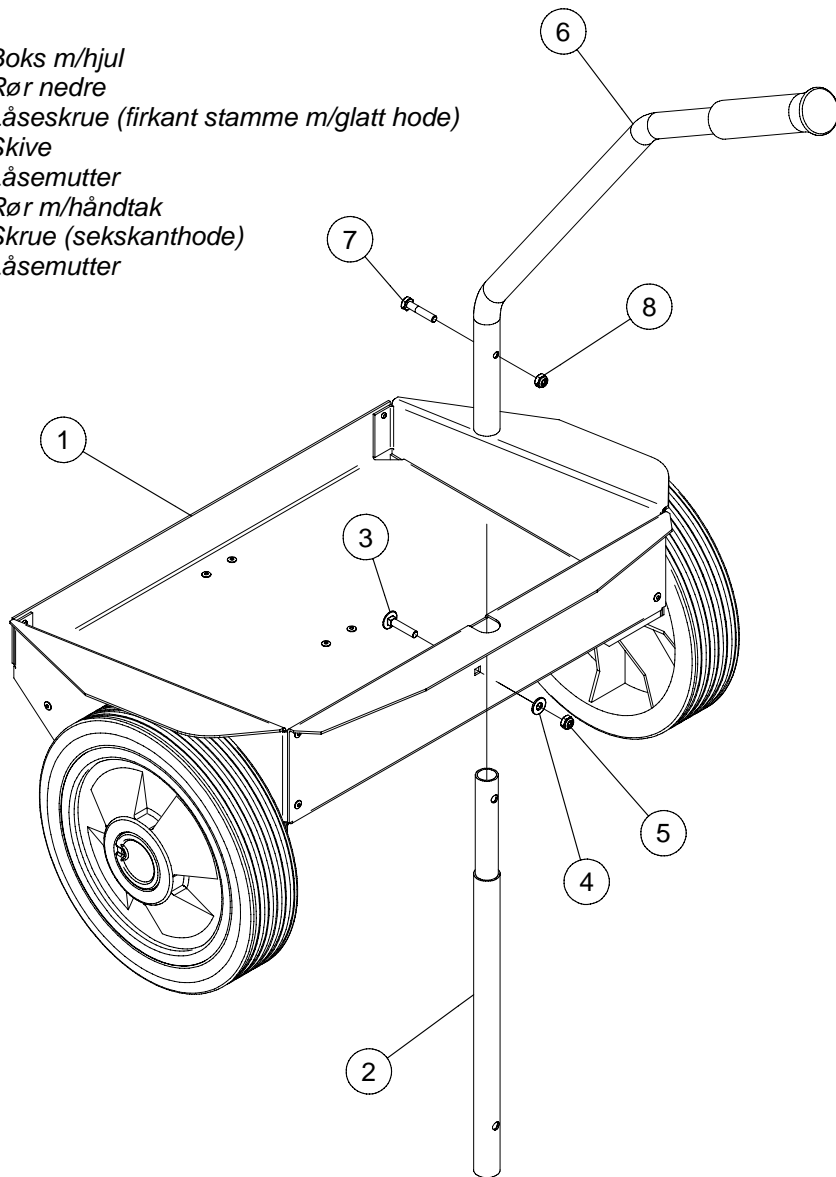

- 1 Boks m/hjul
- 2 Rør nedre
- 3 Låseskrue (firkant stamme m/glatt hode)
- 4 Skive
- 5 Låsemutter
- 6 Rør m/håndtak
- 7 Skrue (sekskanthode)
- 8 Låsemutter

VG-tralla

Art.nr.: VG-100
monteringsanvisning